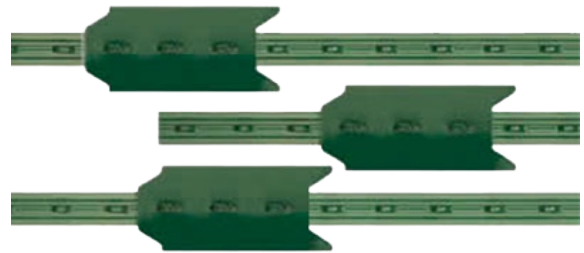

## FICHA TÉCNICA POSTE GANADERO TIPO T

El poste ganadero tipo “T” indumetza, es un poste de acero fabricado en acero pesado de riel ferrocarril, el cual es sinónimo de calidad, dureza y garantía. posee un ancla tipo flecha y posee hendiduras para la fácil instalación.

### PRESENTACIONES:

Atado de 5 piezas, en paquetes de 200 und.